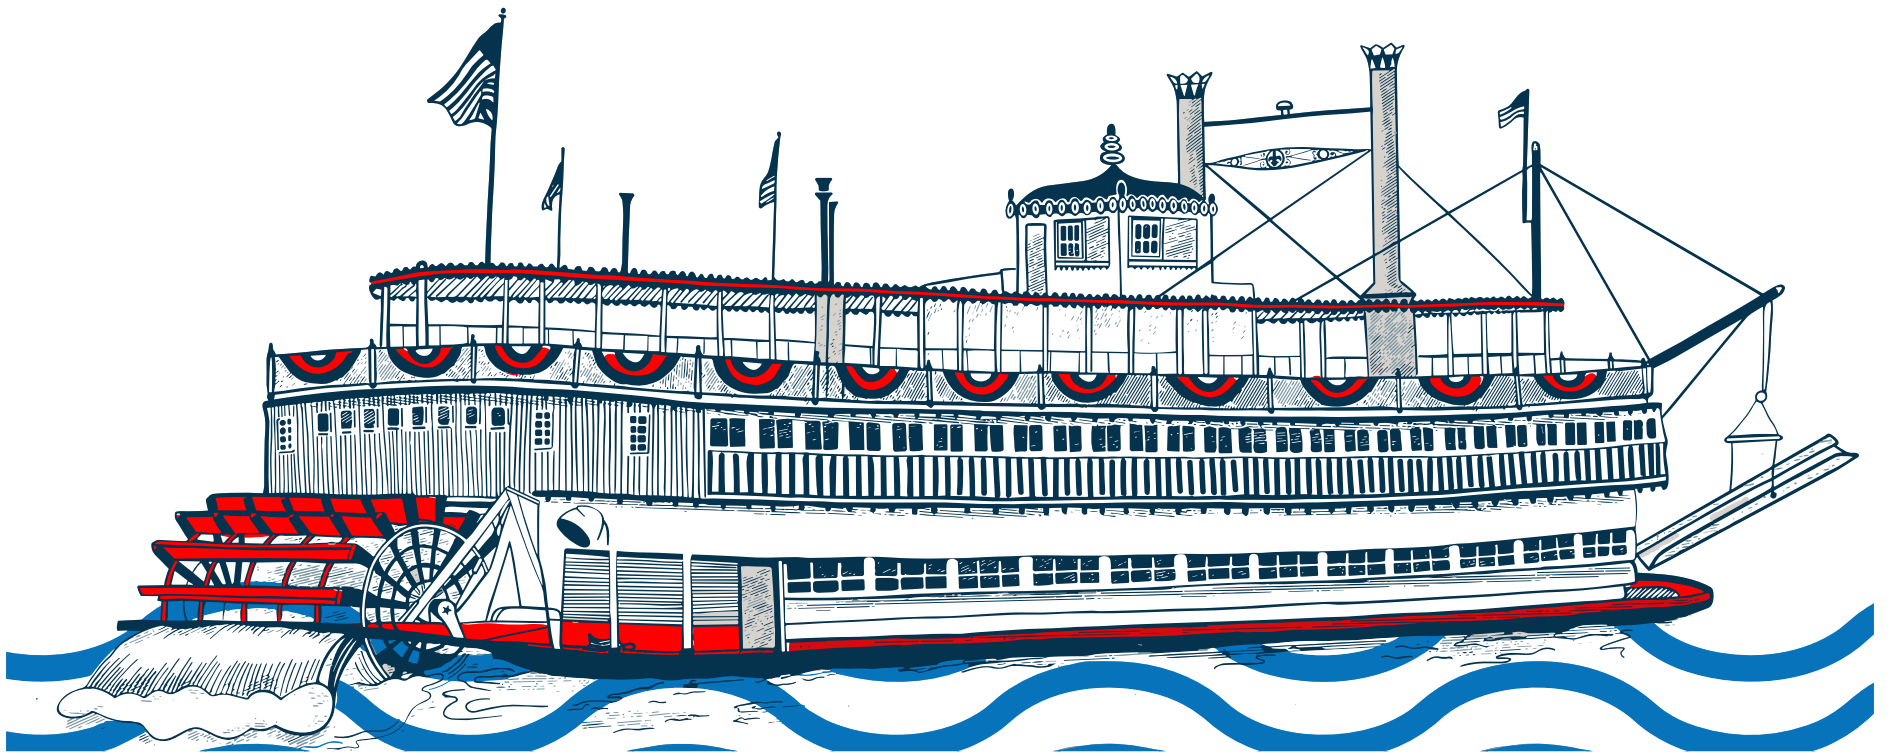

BELLE OF LOUISVILLE

Brand Style Guide

Our Logo

Lorem ipsum dolor sit amet, consectetur adipiscing elit. Ut gravida fermentum condimentum. Nam vehicula suscipit mollis. Maecenas vel bibendum augue, vitae dapibus eros. Class aptent taciti sociosqu ad litora torquent per conubia nostra, per inceptos himenaeos. Phasellus congue sagittis turpis, et pulvinar risus auctor vitae. In sit amet neque vehicula, aliquet odio non, porttitor risus. Duis interdum, risus vitae elementum efficitur,

BELLE
OF LOUISVILLE

Our Color

Lorem ipsum dolor sit amet, consectetur adipiscing elit. Ut gravida fermentum condimentum. Nam vehicula suscipit mollis. Maecenas vel bibendum augue, vitae dapibus eros. Class aptent taciti sociosqu ad litora torquent per conubia nostra, per inceptos himenaeos. Phasellus congue sagittis turpis, et pulvinar risus auctor vitae. In sit amet neque vehicula, aliquet odio non, porttitor risus. Duis interdum, risus vitae elementum efficitur,